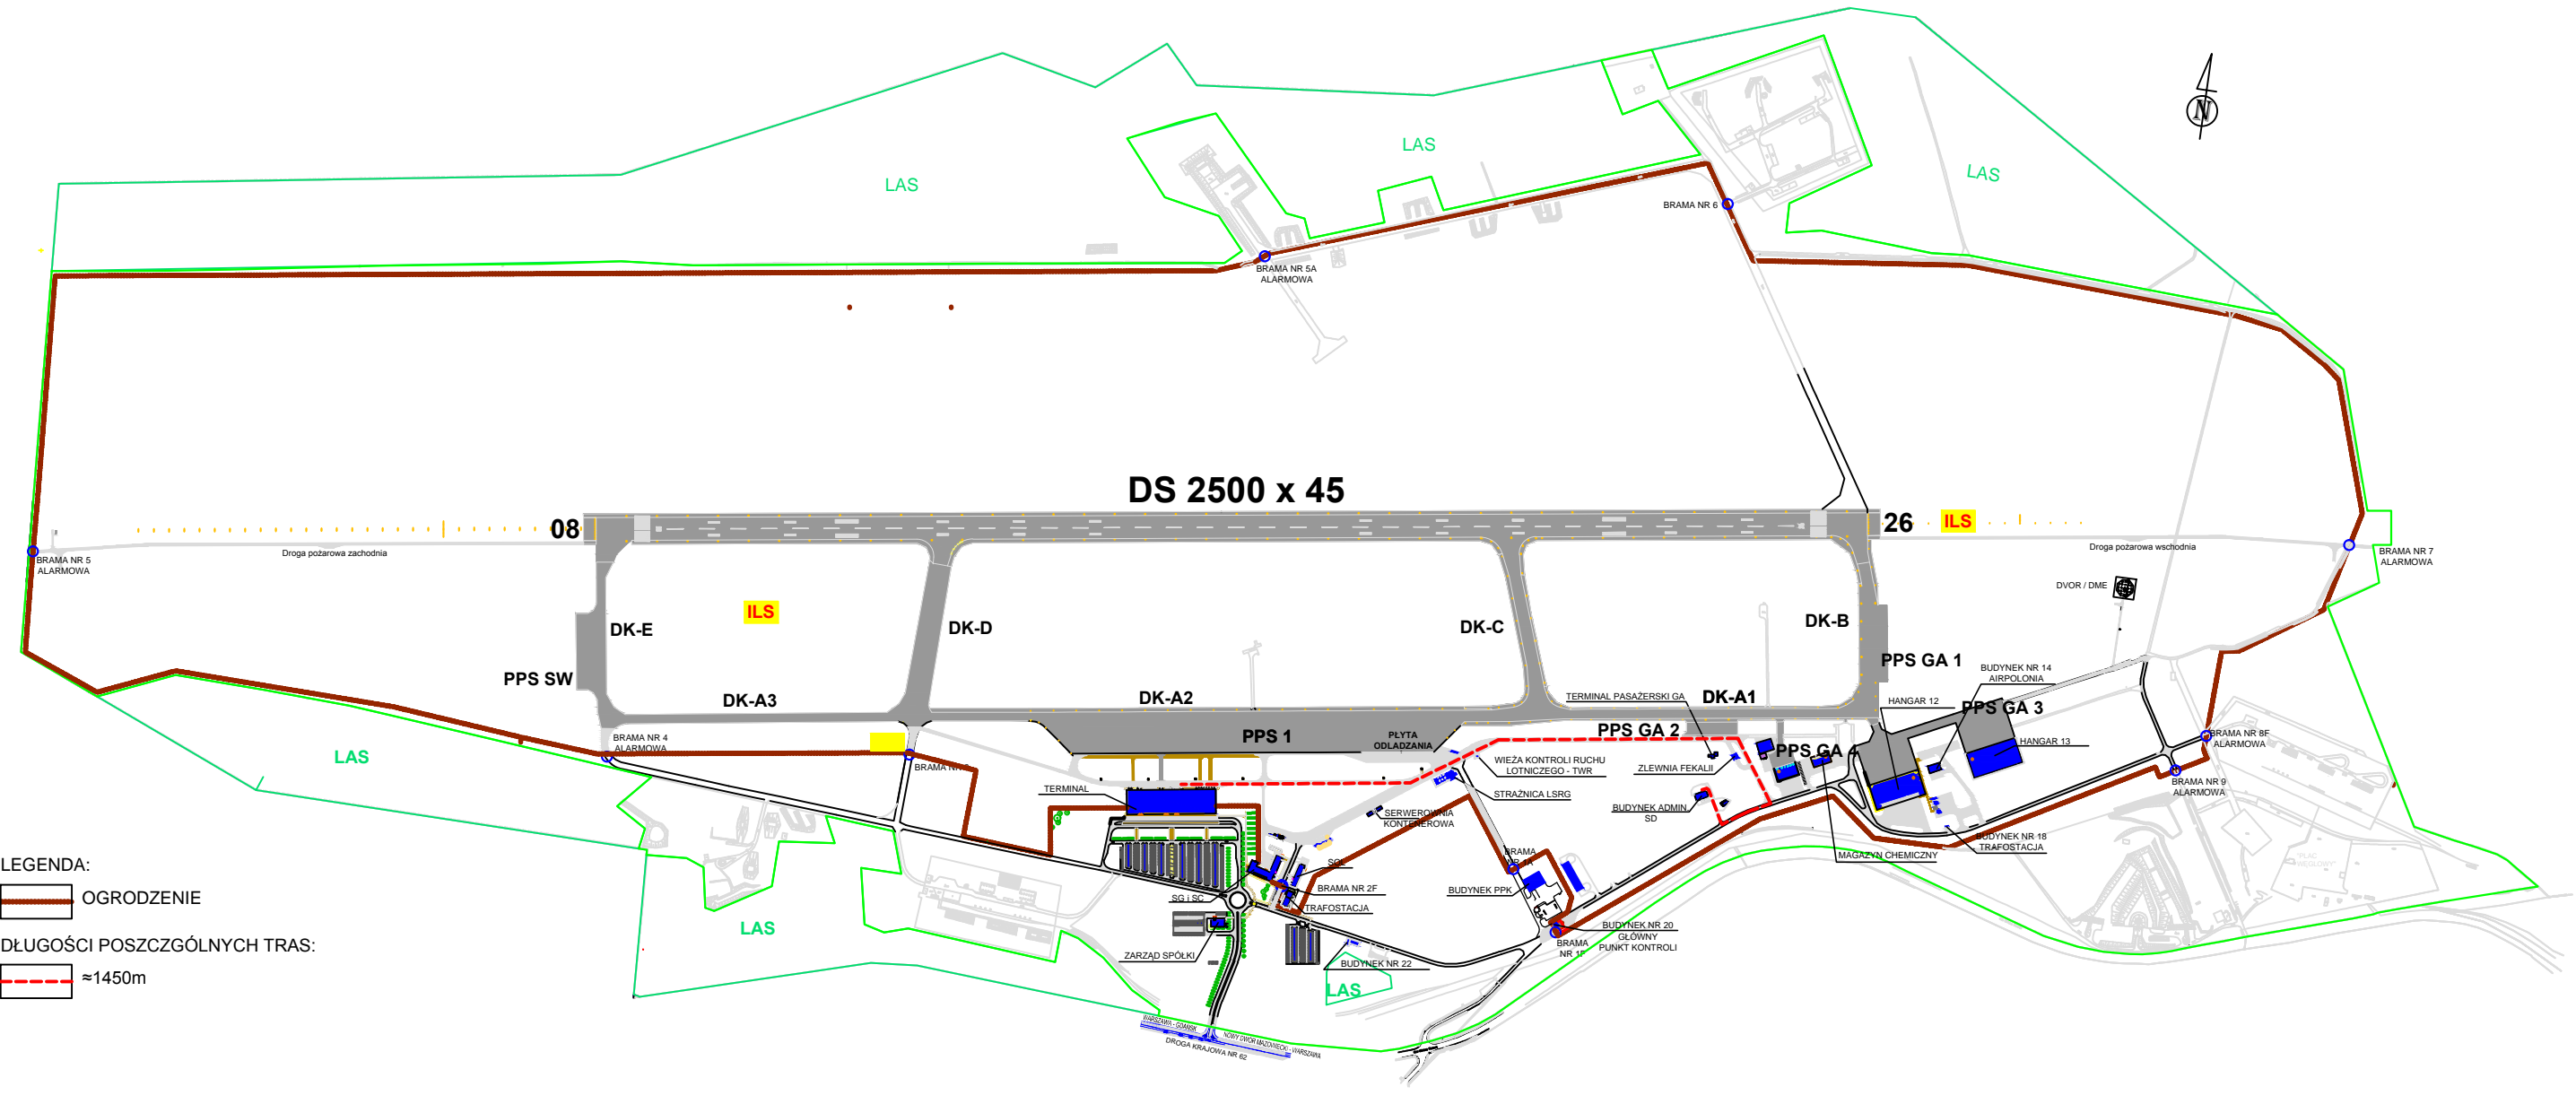

# TEREN LOTNISKA WARSZAWA/MODLIN

LEGENDA:  
OGRODZENIE

DŁUGOŚCI POSZCZGÓLNYCH TRAS:  
≈1450m