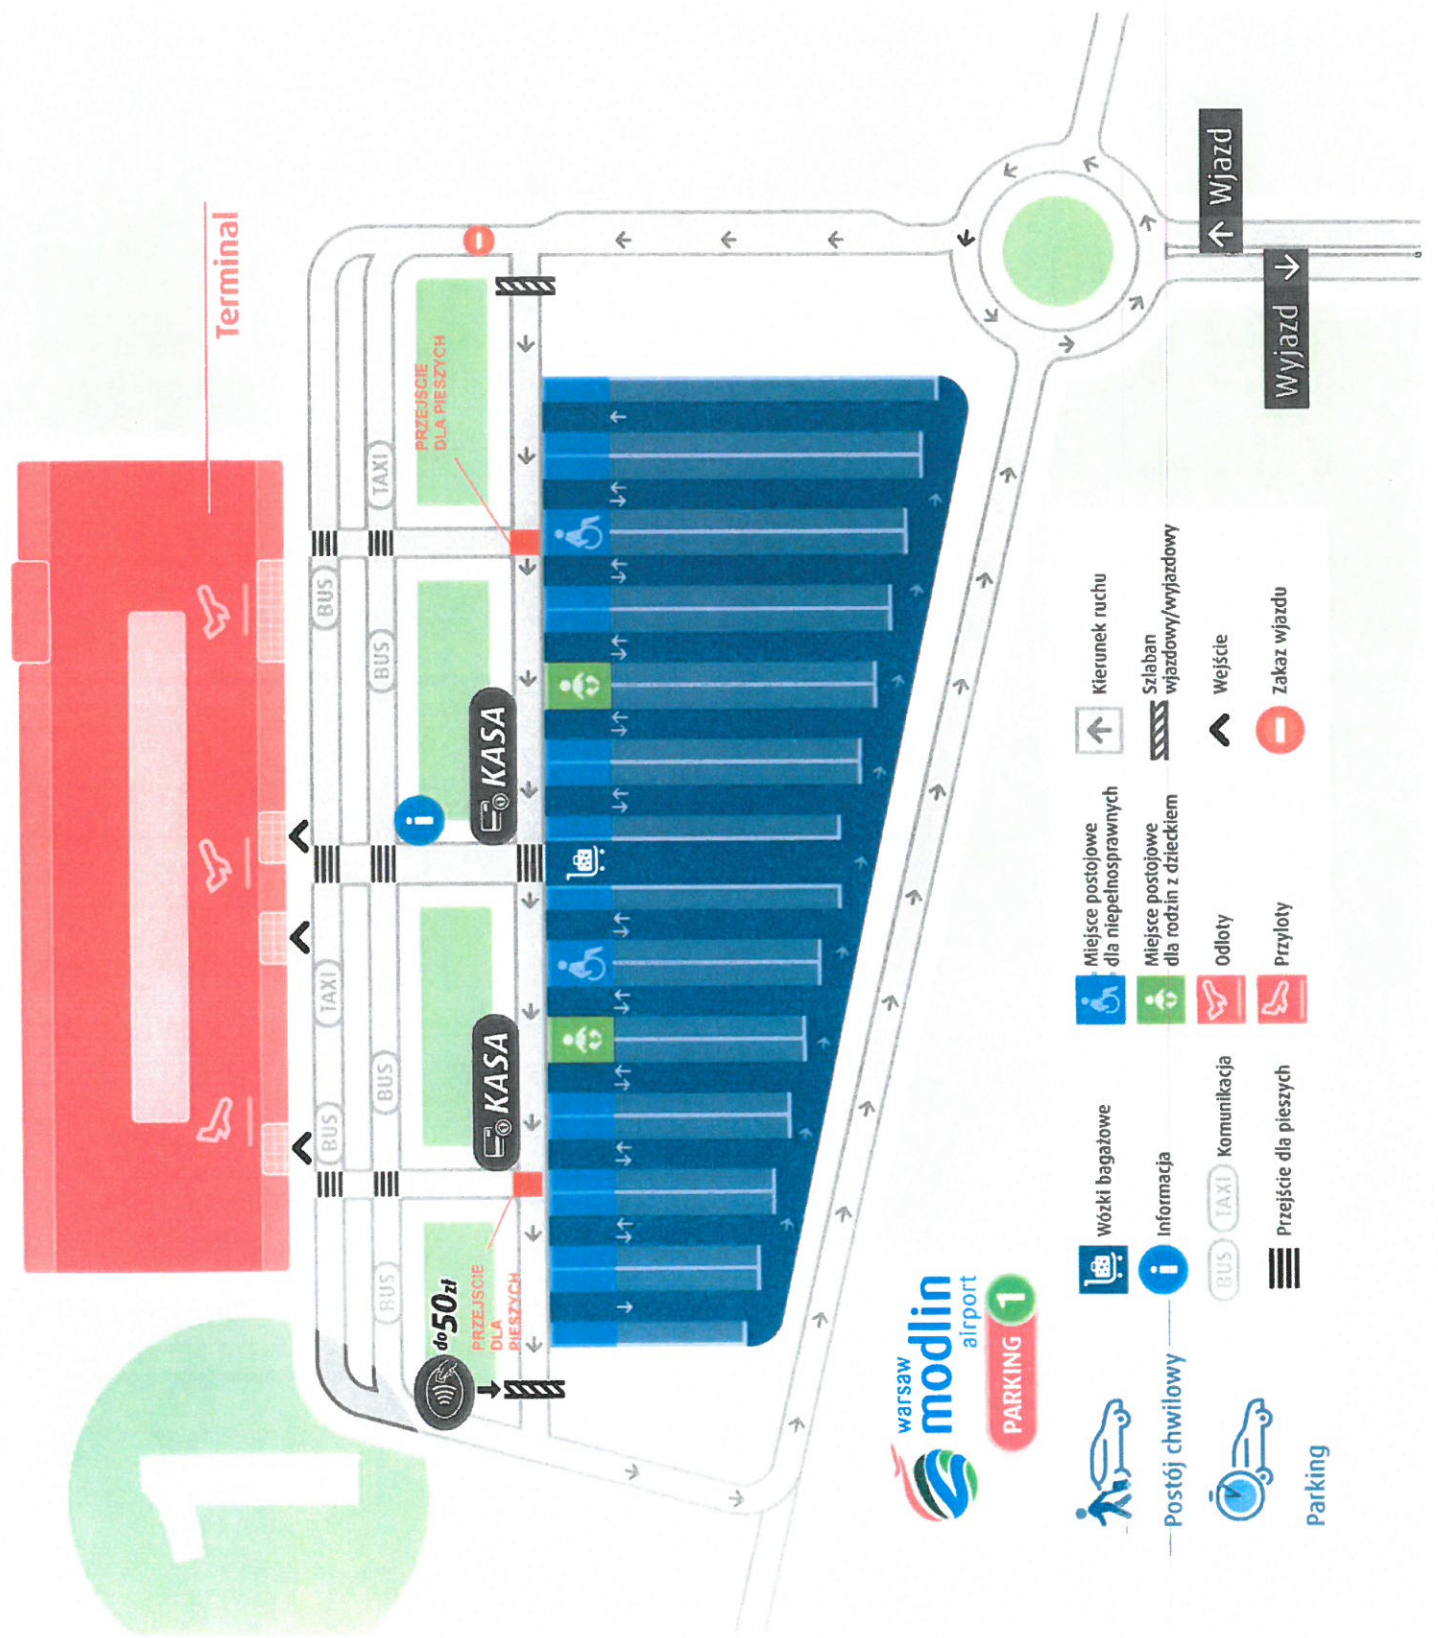

Zoi, wr 5  
do Umowy

warsaw **modlin** airport  
**PARKING 1**

- Postój chwilowy
- Wózki bagażowe
- Informacja
- Miejsce postojowe dla niepełnosprawnych
- Miejsce postojowe dla rodzin z dzieckiem
- Odloty
- Przychyły
- Kierunek ruchu
- Szlaban wjazdowy/wyjazdowy
- Wejście
- Zakaz wjazdu
- BUS
- TAXI
- Komunikacja
- Przejście dla pieszych

Parking

**PARKING 7**

**Parking długoterminowy**

Kierunek ruchu

Informacja

Miejsce postojowe dla niepełnosprawnych

Nakaz jazdy w prawo

Droga pożarowa

Szlaban wjazdowy /wyjazdowy

Zakaz wjazdu

x20

**KASA**

**Poczekalnia**

**Wjazd/wyjazd**

**Terminal**

**62**

ul. gen. Wiktora Thommée